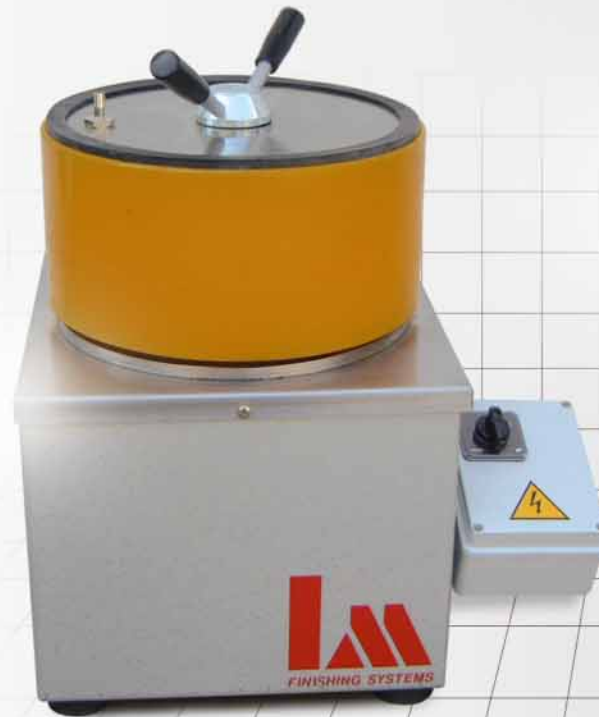

Vibratore circolare T E - 5 lt.  
Circular vibrator T E - 5 lt.

Vibratore circolare T E - 7 lt.  
Circular vibrator T E - 7 lt.

36056 Belvedere di Tezze sul Brenta (VI) ITALY - Via Strada del Confine, 35/a  
 Telefono +39 0424 84617 - Fax +39 0424 84925  
 info@lmfsystems.com - www.lmfsystems.com