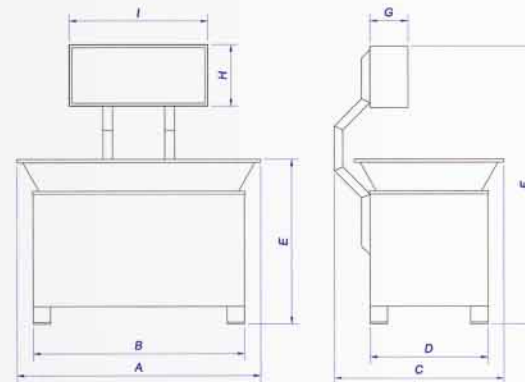

OPTIONAL

Vasca setaccio in acciaio INOX
Separation stainless steel tank

Vibratore circolare TWIN
Circular vibrators TWIN

VIBRATORE CIRCOLARE TWIN

In acciaio inox attrezzato con doppie vasche e doppio quadro elettrico digitale temporizzato, con comandi singoli per ogni vasca. Disponibile a richiesta la vasca setaccio in acciaio inox.

CIRCULAR VIBRATORS TWIN

Made of stainless steel with two tanks and two separate digital switchboards with separate timers for each tank. Available upon requested stainless steel tank with sieve.

LITRI LITERS	-	7	11	16
A	-	1395	1512	1630
B	-	1195	1312	1430
C	-	855	912	970
D	-	655	712	770
E	-	810	810	810
F	-	1610	1610	1610
G	-	220	220	220
H	-	300	300	300
I	-	600	600	600
n. 2 Motor HP Motor HP	-	1.75	1.75	3
Stress x vasca kg Stresses kg	-	28	45	65
Peso kg Weight kg	-	280	320	406